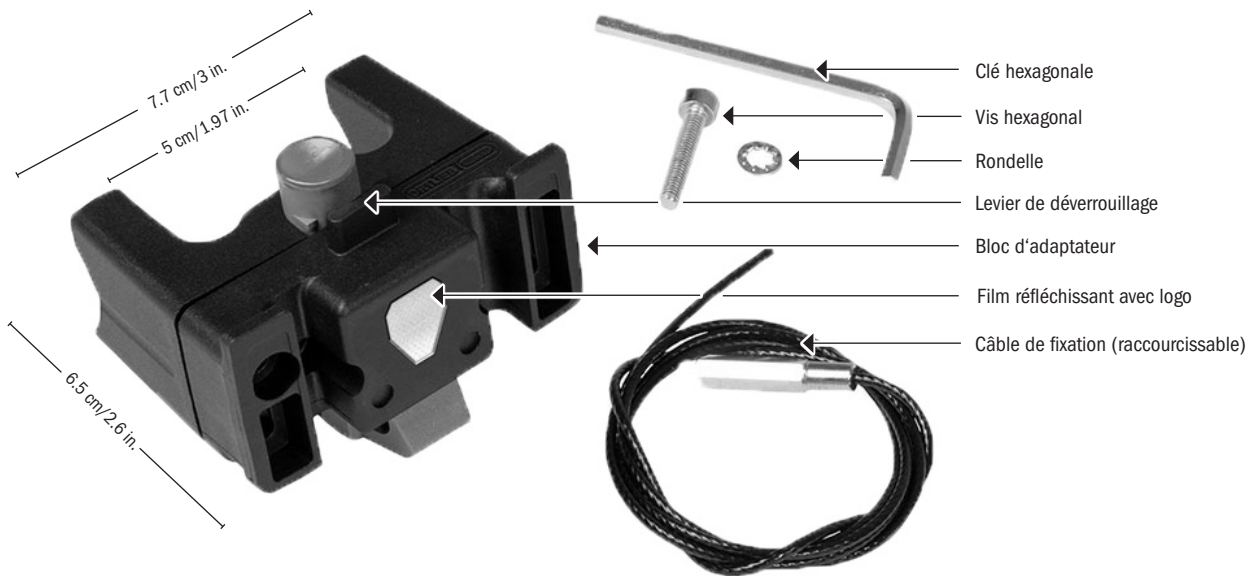

PRODUCT INFO

HANDLEBAR MOUNTING-SET

Kit de montage pour sacoches de guidon et paniers -pas verrouillable

code d'article	poids/g	charge utile max./kg
E225	125	5

SPECIFICATIONS:

- + Adaptateur pour fixer les sacoches de guidon et les paniers d'ORTLIEB
- + Montage simple et vite avec un seul câble
- + Fixation adaptée à tous les guidons d'un diamètre allant jusqu'à 31,8 mm
- + L'adaptateur est compatible avec des sacoches et paniers d'autres marques (p. ex. Rixen & Kaul système KLICKfix)
- + Plus de sécurité grâce au logo réfléchissant

Contenus: Bloc d'adaptateur Handlebar Mounting-Set (code d'article E225), câble de fixation, clé hexagonale, vis hexagonal, rondelle, instructions de montage

Accessoires vendus séparément: Bloc de fixation verrouillable avec 2 clés: Handlebar Mounting-Set with Lock (code d'article E185)

Attention:

- + Charge utile maximale 5 kg!
- + Ne convient pas aux guidons en fibre de carbone