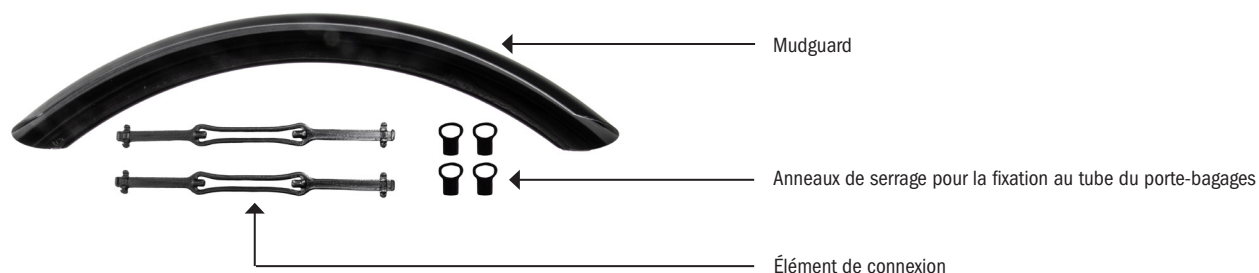

## QUICK-RACK MUDGUARD

Garde-boue du porte-bagages Quick-Rack

Exemple d'application :

Disponible en 3 variantes :

Road (38mm)	Gravel (50mm)	MTB (72mm)
jusque max. 32 mm	jusque max. 45 mm	jusque max. 2,3 pouces
Convient à des pneus de 26 - 28 pouces	Convient à des pneus de 26 - 28 pouces	Convient à des pneus de 26 - 29 pouces
Art. F78107	Art. F78108	Art. F78109

### SPECIFICATIONS:

- + Garde-boue du porte-bagages Quick-Rack
- + Disponible en 3 variantes: Road, Gravel, MTB
- + Ses lignes minimalistes s'intègrent parfaitement dans le design du Quick-Rack
- + Montage rapide grâce à une fixation sans outil à réglage individuel sur les tubes verticaux du porte-bagages au moyen de bagues de serrage en silicone
- + Possibilité d'ajuster la position pour une protection maximale contre l'humidité et la saleté