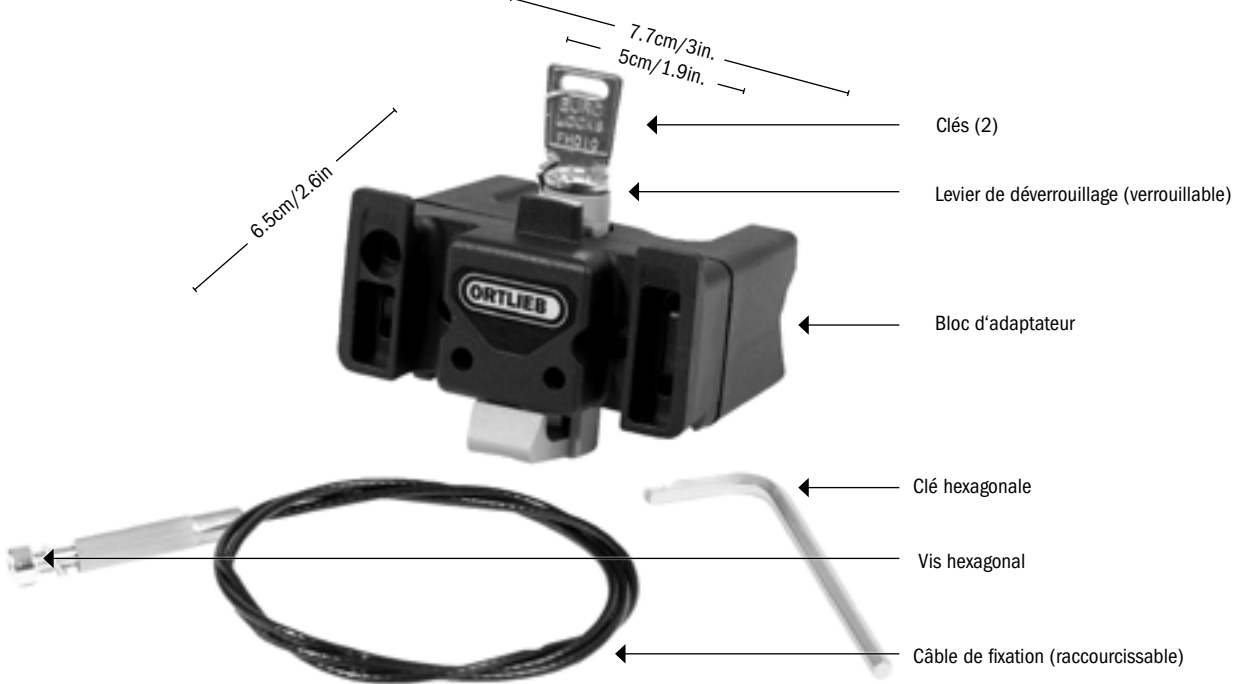

PRODUCT INFO

HANDLEBAR MOUNTING-SET WITH LOCK

Kit de montage pour sacoches de guidon et paniers, verrouillable

PVC
free

code d'article	poids/g	charge utile max./kg
E185	140	5

SPECIFICATIONS:

- + Adaptateur verrouillable pour fixer les sacoches de guidon et les paniers d'ORTLIEB
- + Montage simple et vite avec un seul câble
- + Fixation adaptée à tous les guidons d'un diamètre allant jusqu'à 31,8 mm
- + Possibilité de verrouiller la sacoche au guidon grâce à la serrure intégrée
- + Fournis avec 2 clés, recommandable si numéro est connu
- + L'adaptateur est compatible avec des sacoches et paniers d'autres marques (p. ex. Rixen & Kaul système KLICKfix)

Contenus: Bloc d'adaptateur Handlebar Mounting-Set with Lock (code d'article E185), 2 clés, câble de fixation, clé hexagonale, vis hexagonal, rondelle, instructions de montage

Accessoires vendus séparément: Handlebar Mounting-Set (E225) fixation au guidon - pas verrouillable

Attention:

- + Charge utile maximale 5 kg!
- + Ne convient pas aux guidons en fibre de carbone

Remarque: Clé recommandable si numéro est connu.